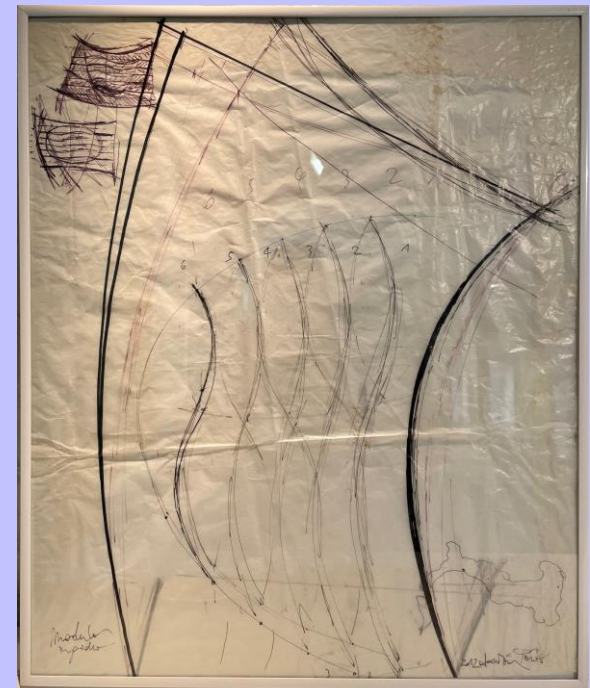

19.

Renato Santarossa

Disegno per scultura modulare, carta trasparente

2012, 50 x 60 cm,

Zeichnung (Bleistift und Chinatusche)

Ausführung: Renato Santarossa

Preis: 600 €

Preis Mitglieder Förderverein DGML: 570 €