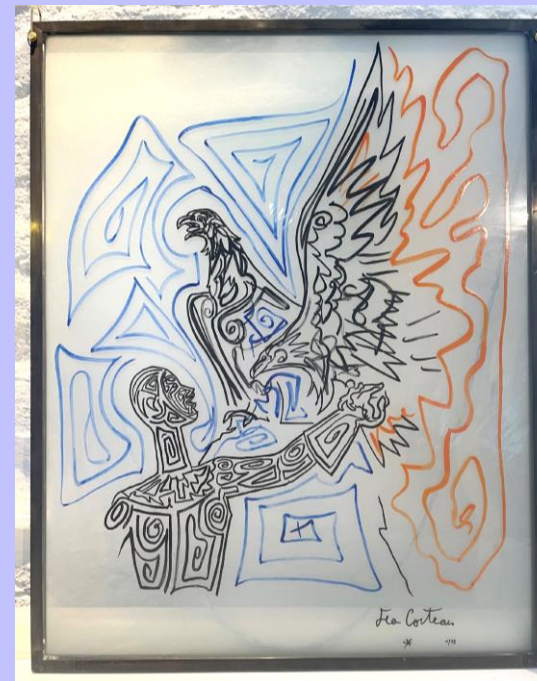

**Jean Cocteau**

Mann mit Greifvogel 1/15

43 x 55 cm, Flachglas

Ausführung: Glasmalerei Oidtmann Linnich

Preis: 1.071 €

Preis Mitglieder Förderverein DGML: 1.020 €

**31.**

**Katja Ploetz**