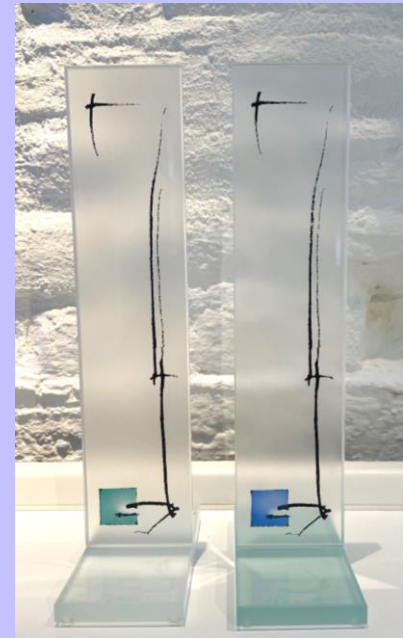

### Johannes Schreiter

Stele blau (4 Exponate)

Stele grün (1 Exponat)

ca. 30 cm hoch, verschiedene Modelle

Ausführung: Derix Glasstudios Taunusstein

Preis: je 225 €

Preis Mitglieder Förderverein DGML: je 213,75 €