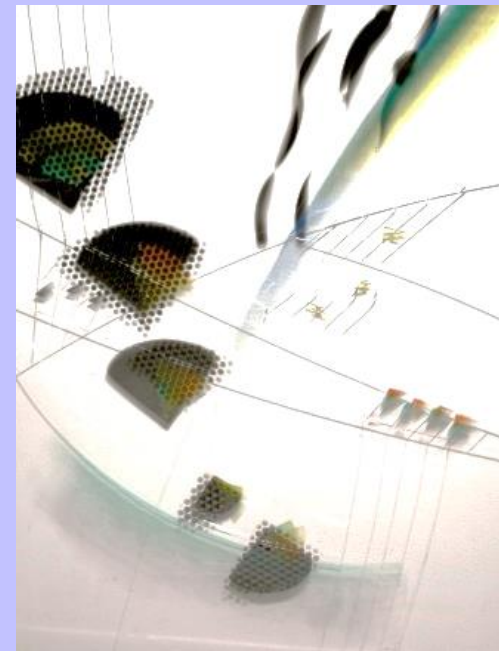

14.

Renato Santarossa

Sfarfallando nel paesaggio

1992, 0,70 x 0,80 cm,

Mehrverbundglas mit Ölpastell, Chromspiegelung

Ausführung: Renato Santarossa

Preis: 2.880 €

Preis Mitglieder Förderverein DGML: 2.736 €