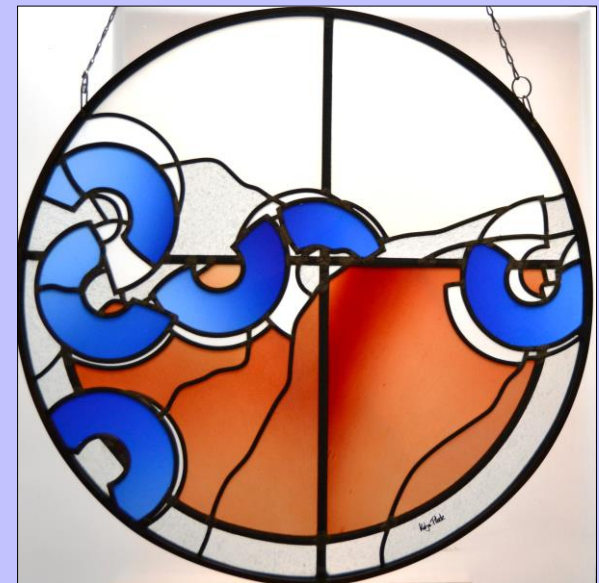

**10.**

**Renato Santarossa**

Leporello in abito giallo-rosso /

Leporello in rot-gelbem Kleid

2020, 54 x 64 cm,

dichroitische Glaslamellen auf weißer Holzplatte

Ausführung: Renato Santarossa

Preis: 1.680 €