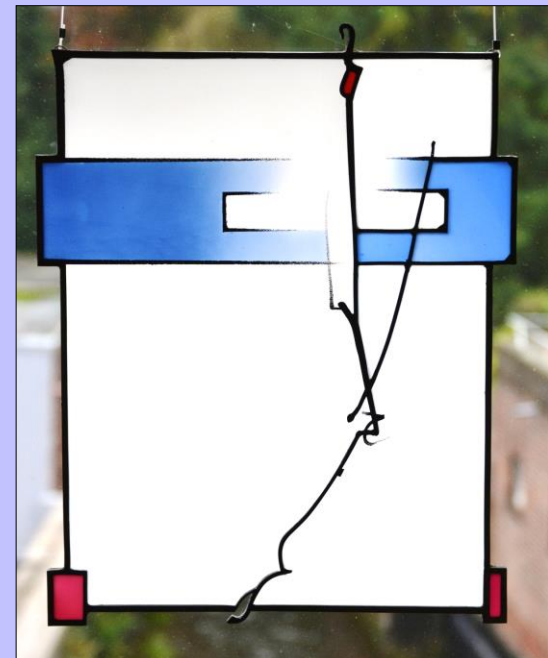

Preis Mitglieder Förderverein DGML: 475 €

**43.**

**Johannes Schreiter**

Vorhängescheibe (SDG 5-2010-GB)

2010, 45 x 37 cm, Flachglas

Ausführung: Derix Glasstudios Taunusstein

Preis: 2.300 €

Preis Mitglieder Förderverein DGML: 2.185 €