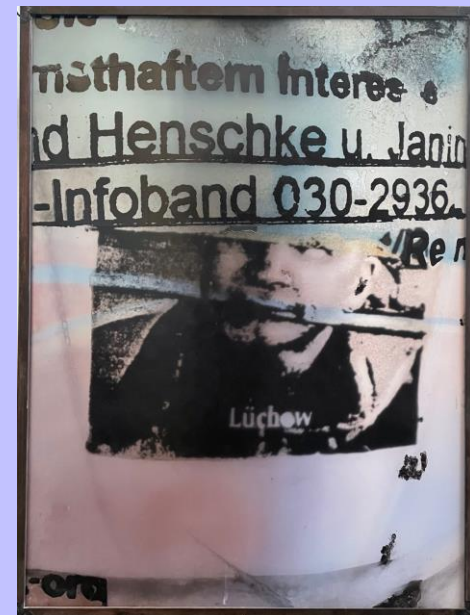

25.

Katja Ploetz

Berlin

2008, 40 x 60 cm,

Malerei und Siebdruck

Preis: 1.080 €

Preis Mitglieder Förderverein DGML: 1.026 €