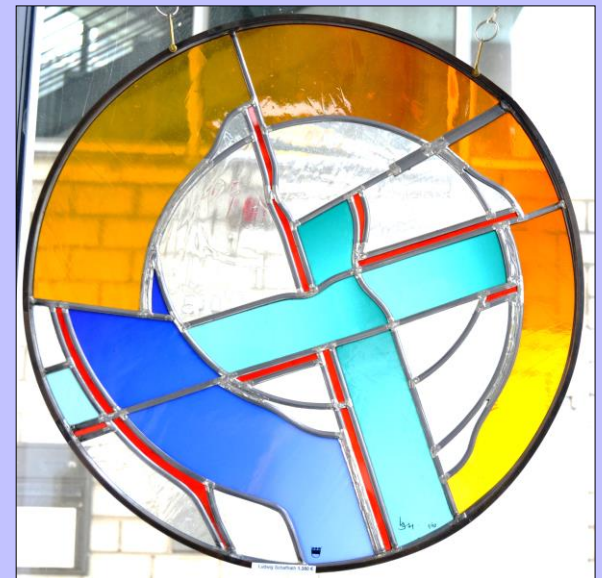

### Ludwig Schaffrath

Rosette ohne Titel Nr. 1/10,

Durchmesser 52 cm, Flachglas

Ausführung: Glasmalerei Oidtmann Linnich

Preis: 1.500 €

Preis Mitglieder Förderverein DGML: 1.435 €

**4.**

**Sebastian Slaby**