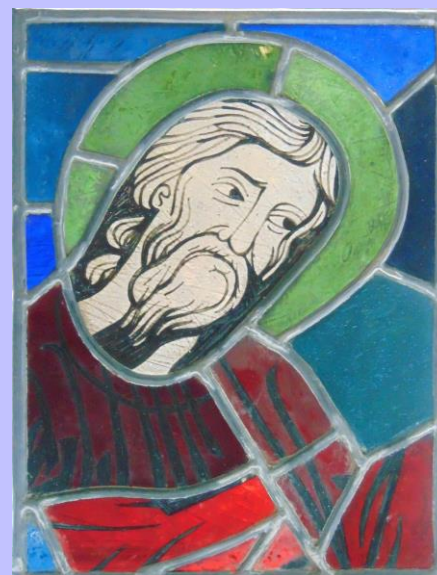

Preis: 250 €

Preis Mitglieder Förderverein DGML: 238 €

**57.**

**Unbekannter Künstler**

Christuskopf

27 x 21 cm, Flachglas

Aus Privatbesitz

Preis: 200 €

Preis Mitglieder Förderverein DGML: 190 €

**58.**

**Otto Linnemann**

Fensterflügel aus der Gründerzeit

1939, 104,5 x 129 cm, urspr. vermutl. Wandpaneelle mit Hinterleuchtung, 18 Felder Glasmalerei in Grisailletechnik (Wiener Auftraggeber – möglicherweise Kaffeehaus)