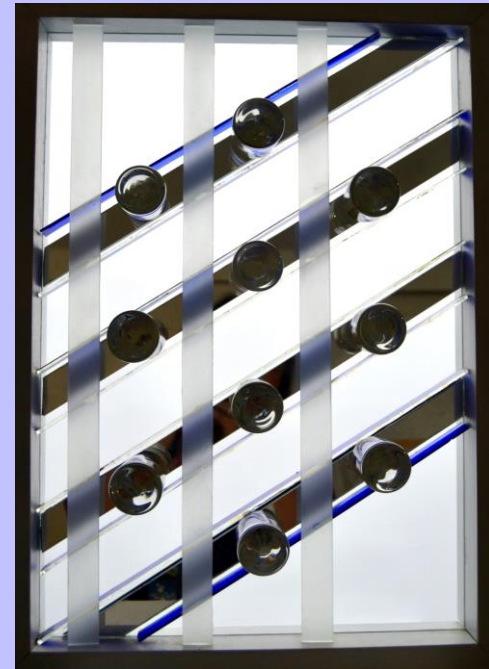

Glas auf Spiegel

54 x 40 cm, Relief

Aus Privatbesitz

Preis: 450 €

Preis Mitglieder Förderverein DGML: 425 €

**53.**

**Unbekannter Künstler**

Wasserburg Linn 1703