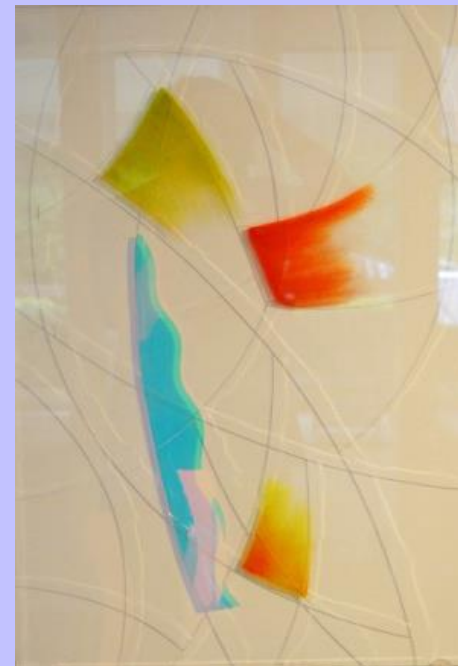

Renato Santarossa

Traiettorie I

2015, 50 x 70 cm,

Mehrverbundglas mit Ölpastell, dichroitische Folie

Ausführung: Renato Santarossa

Preis: 1.740 €

Preis Mitglieder Förderverein DGML: 1.653 €