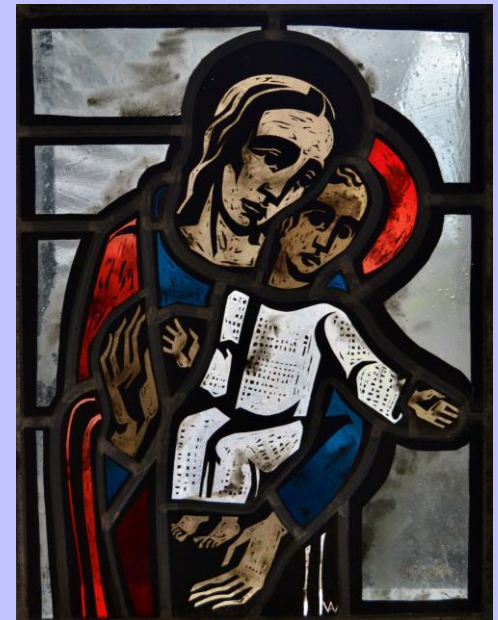

Preis: 600 €

Preis Mitglieder Förderverein DGML: 570 €

**50.**

**Anton Wendling**

Mutter Gottes mit Kind, 44 x 33 cm, Flachglas

Aus Privatbesitz

Preis: 1.300 €

Preis Mitglieder Förderverein DGML: 1.235 €