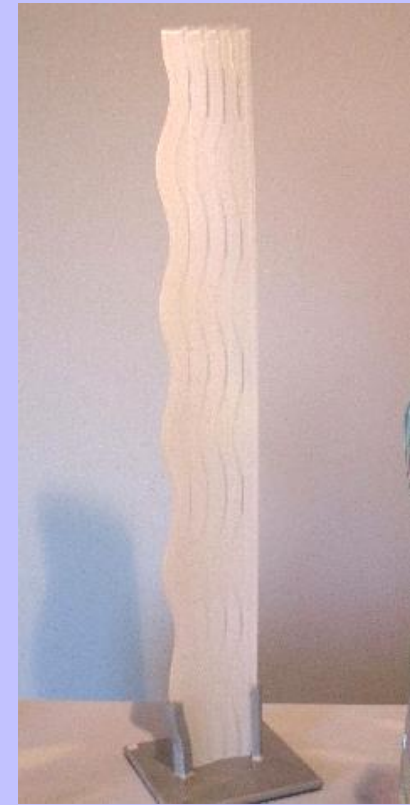

22.

Renato Santarossa

La scialle di mia zia ... /

Der Schal meiner Tante

20 x 20 x 90 cm,

Handgeschnittene Milchglasstreifen, geschmolzen und gebogen auf Stahlfuß

Ausführung: Renato Santarossa

Preis: 1.680 €

Preis Mitglieder Förderverein DGML: 1.596 €