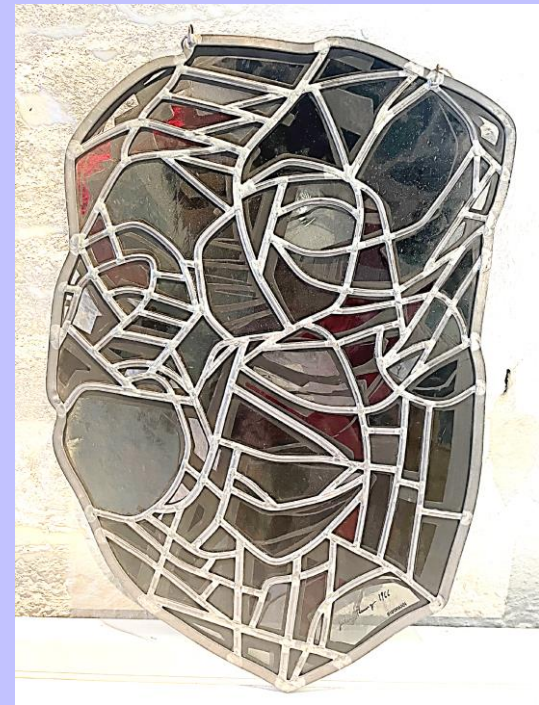

34.

Jochem Poensgen

Komposition

1966, 33 x 48 cm, Flachglas

Ausführung: Glasmalerei Oidtmann Linnich

Preis: 1.715 €

Preis Mitglieder Förderverein DGML: 1.630 €