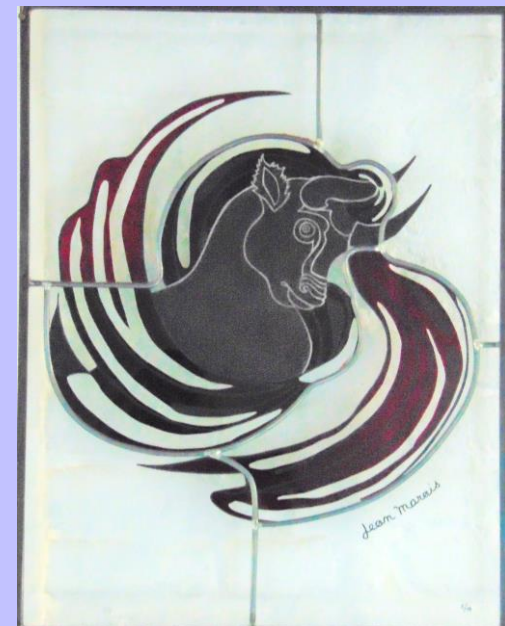

7.

Jean Marais

Stier 5/15

67 x 52 cm, Flachglas

Ausführung: Glasmalerei Oidtmann Linnich

Preis: 2.700 €

Preis Mitglieder Förderverein DGML: 2.565 €